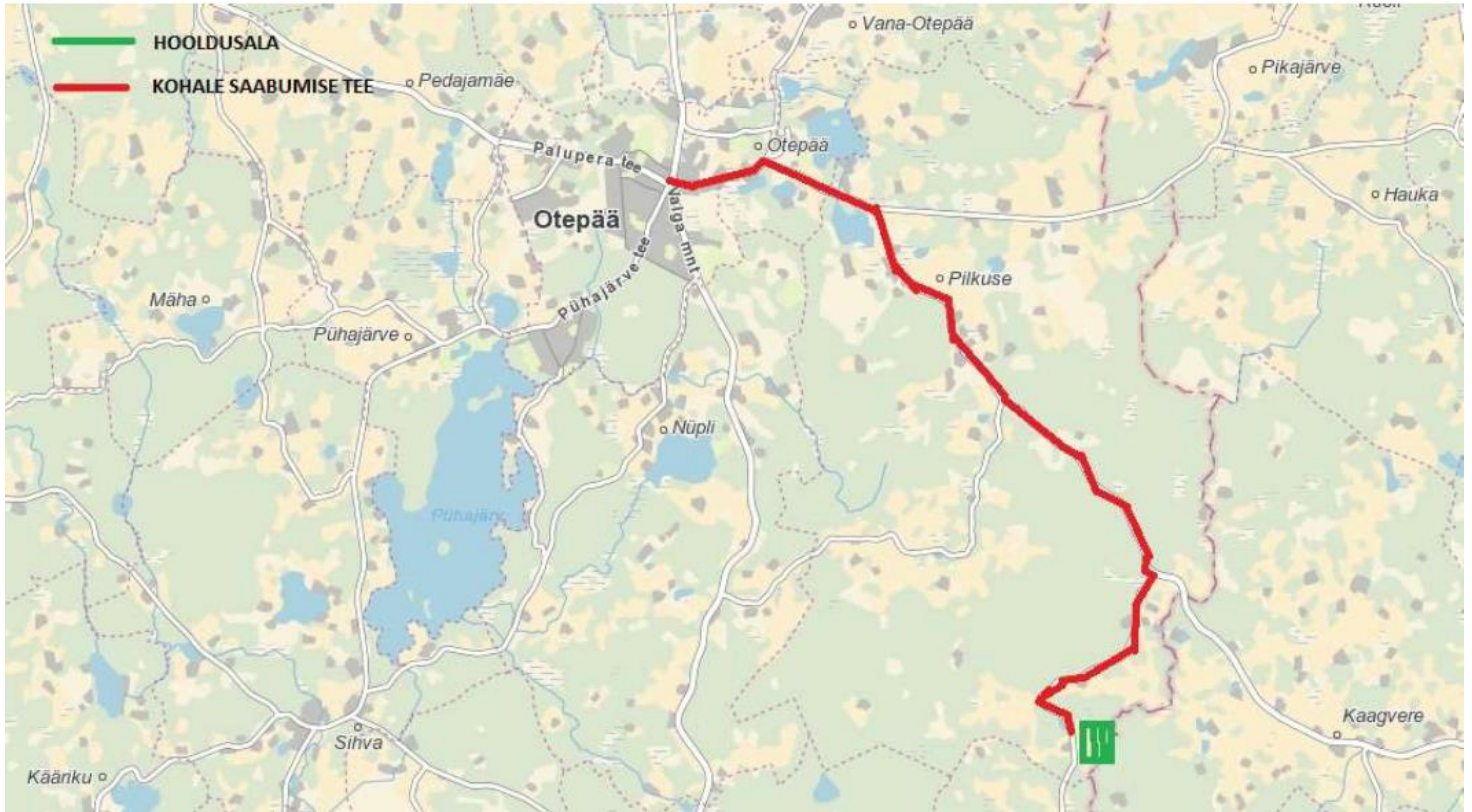

VÖISTLUSTELE SAABUMISE INFO JA KAART

Otepää valgusfooridega ristmikult sõita KANEPI suunas mööda peateed umbes 7,4 km (Otepää linnast välja--möödute Otepää kirikust ja Villa Müllerbeckist).

Kui olete jõudnud Otepäält 7,4 km kaugusele tuleb ristmik, kus tuleb teha parempööre TRUUTA suunas. Edasi tuleb sõita mööda peateed 2,3 km, kuni olete jõudnud MÄRI bussipeatuseni. Enne bussipeatust pööre

vasakule väiksemale teele. Olete jõudnud võistluskeskusesse-- hooldusala vasakul pool tee ääres oleval põllul. Saabumise teekond on varustatud ka suunaviitadega.

HOOLDUSALA ASUKOHT GOOGLE MAPS: [58.006170, 26.565554](https://www.google.com/maps/place/58.006170,26.565554)